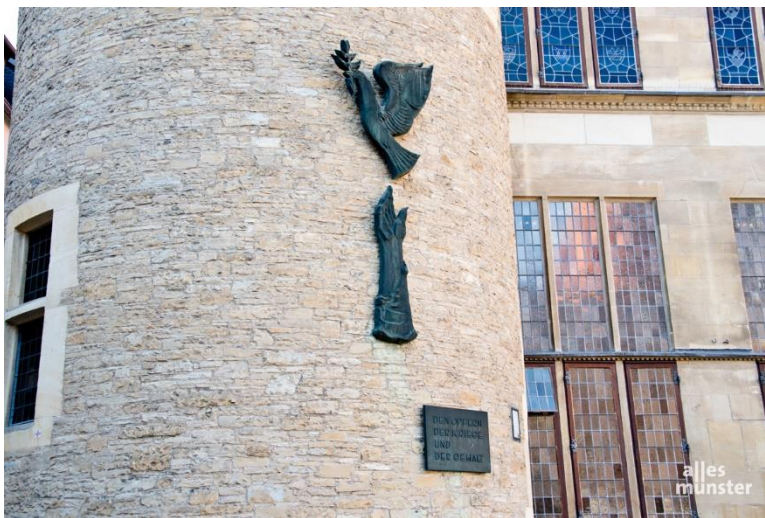

Toleranz
durch Dialog
*Eduardo
Chillida*

Hand und
Friedenstaube
*Rudolf
Breilmann*