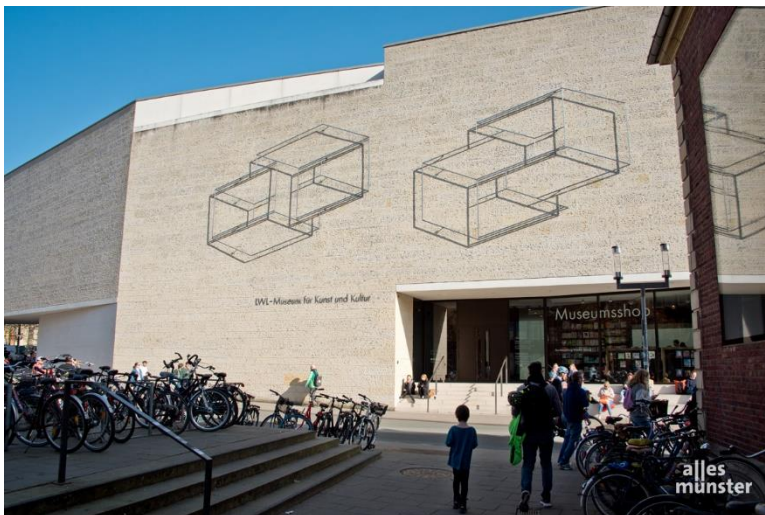

Übersicht der Skulpturen dieses Rundgangs

Sketch for a fountain
Nicole Eisenman

Intervención en Münster
Susana Solano

Raum-Zeit-Plastik
Norbert Kricke

Skulptur-
Raum-
Konzeption
*Kaspar
Thomas Lenk*

Das
gegenläufige
Konzert
Rebecca Horn

Granit
(Normandie)
gespalten,
geschnitten,
geschliffen
*Ulrich
Rückriem*

Brunnen
*François
Stahly*

Fassbinder
Richard Serra

Silberne
Frequenz
Otto Piene

Zwei
Supraporten:
Strukturelle
Konstellationen
Josef Albers