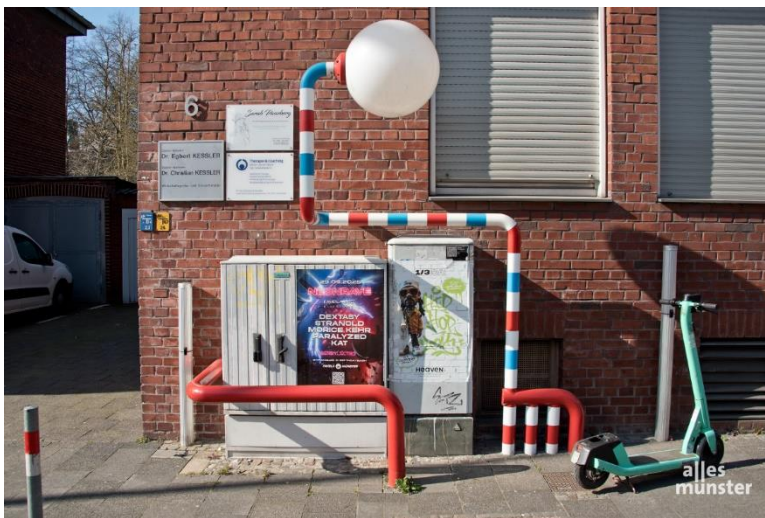

Unteilbares
Deutschland
Anni
Buschkötter

Moon in
Alabama –
Kyoto
Tobias
Rehberger